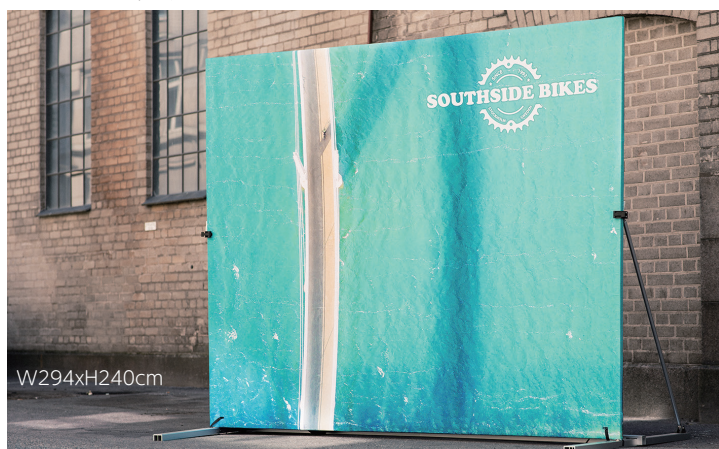

Expand GrandFabric Outdoor

野外使用のできる大型ファブリックディスプレイウォール

Expand GrandFabric outdoorは、野外イベントに最適な大型ファブリックディスプレイウォールです。

天気や季節を問わず、屋外での使用に耐えられるように設計されており、様々な場面で使用できます。急な雨風にも強く、炎天下でも真冬の雪の中でも使用可能です。

フット部分には転倒を防ぐための固定用ホルダーが付いています。ペグでの固定の他、水タンクを置くことによる固定もできます。

サイズは2種類からお選びいただけます。

水タンク：満水で1個50kg

本体とフットは別梱包となります

製品名	サイズ	重量	価格	オプション
Expand GrandFabric Outdoor	W232 x H240 X D160 cm	31kg(本体のみ：10.6kg)	オープンプライス	<ul style="list-style-type: none"> - ウェイト(水タンク) - ペグ - キャリーバッグ - PodiumCase ※キャリーバッグ、PodiumCaseは本体のみ収納可能です。フット部分は、長物として別途梱包となります。
	W294 x H240 X D160 cm	35kg(本体のみ：14kg)		