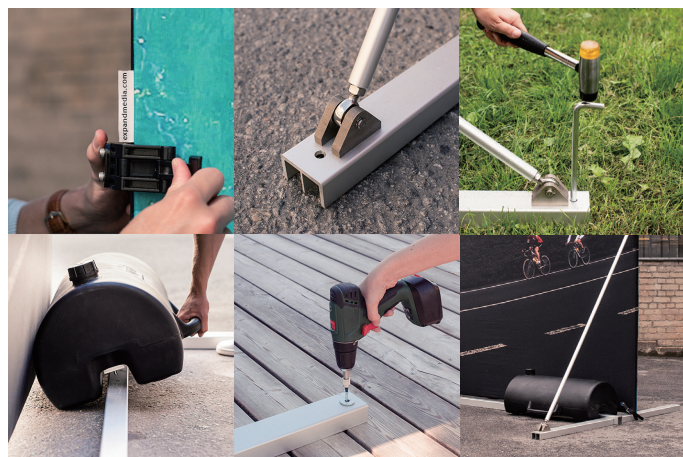

Expand GrandFabric Outdoor

野外使用のできる大型ファブリックディスプレイウォール

Expand GrandFabric outdoorは、野外イベントに最適な大型ファブリックディスプレイウォールです。

天気や季節を問わず、屋外での使用に耐えられるように設計されており、様々な場面で使用できます。急な雨風にも強く、炎天下でも真冬の雪の中でも使用可能です。

フット部分には転倒を防ぐための固定用ホルダーが付いています。ペグでの固定の他、水タンクを置くことによる固定もできます。

サイズは2種類からお選びいただけます。

水タンク：満水で1個50kg

本体とフットは別梱包となります

製品名	サイズ	重量	価格	オプション
Expand GrandFabric Outdoor	W232 x H240 X D160 cm	31kg(本体のみ：10.6kg)	オープンプライス	<ul style="list-style-type: none"> - ウェイト(水タンク) - ペグ - キャリーバッグ - PodiumCase ※キャリーバッグ、PodiumCaseは本体のみ収納可能です。フット部分は、長物として別途梱包となります。
	W294 x H240 X D160 cm	35kg(本体のみ：14kg)		