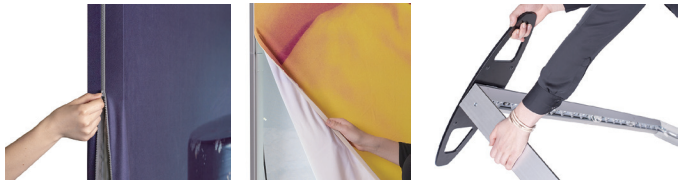

Expand LightBox

メディアの種類が選べて連結もできる、ポータブルタイプのライトボックス

Expand LightBoxは、頑強で軽量なアルミフレームで構成された、スタイリッシュなポータブル・ライトボックスです。

LED内照式の両面对応バナーは、光が美しく均一に印刷面を照らし出しますので、あらゆる展示会やイベントで圧倒的な存在感を発揮します。

単体利用はもちろんのこと、Grand Fabricとの連結が可能なので、組み合わせて魅力的なブースをデザインすることができる汎用性の高い仕器です。

専用バックが付属しておりますので、コンパクトな収納、運搬を可能にしました。

印刷面は、シリコンエッジタイプとピローケースタイプの2種類からお選びください。

LEDは上下2か所にバー状にはめ込まれています。

本体フレームはアルミ製です

ピローケースメディア

シリコンエッジメディア

フット

連結パーツ