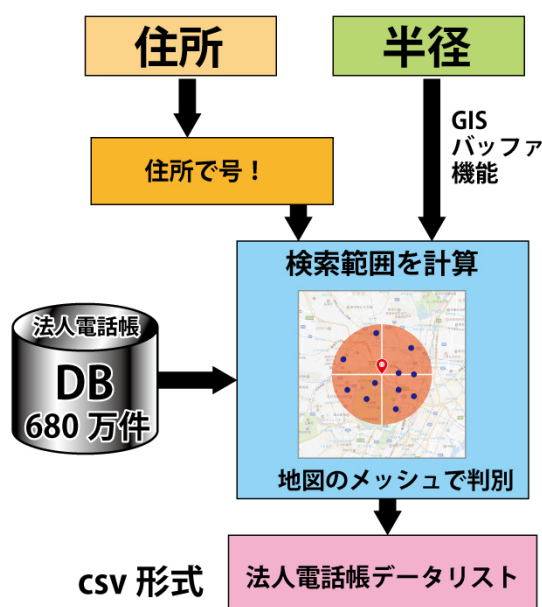

平成 29 年 6 月 28 日

株式会社ナビット

6月28日(水) 「ご近所リスト 全自動」スタート！あなたの会社から、徒歩圏内のお店や会社のリストを一瞬で作成！

株式会社ナビット（本社：東京都千代田区）は、本日、平成 29 年 6 月 28 日（水）、中心の住所と半径を指定し、徒歩圏内の企業情報を抽出する「ご近所リスト」をリリースいたしましたので、ご案内させていただきます。

■データ抽出を、徒歩や距離の概念を使い、簡単な操作で実現できます。

この技術で、例えば「営業所から徒歩圏内の企業へのアタックリストを作成する」「神保町駅から徒歩 10 分圏内にある古本屋のデータを抽出する」といったことが簡単にできるようになります。

県から選択 ご近所リスト

中心の住所

中心からの距離 300m 500m 1km 3km 5km 10km
徒歩3分 徒歩5分 徒歩10分

全ての業種を対象にする

入力された中心の住所を、「住所で号！」DBで緯度経度情報に変換し、地図分析ツールのGISバッファ機能（地図上に円を自動的にふる機能）で地図メッシュの上に円を描き、その中に入る緯度経度情報から法人電話帳 680 万件のデータに照らし合わせ、法人情報を抽出いたします。

【こんな方におすすめ】

・信用金庫、不動産、警備会社、ホテル宿泊施設、清掃会社、PCメンテナンス会社、士業、地域ポータルサイト、地域情報誌、通信会社、セミナー運営会社といった地域密着の営業が必要な方。

・SFAや地図やポータルサイト運営会社の方。

※OEMやAPIでのご提供もいたします。

登録無料で、件数までわかりますので、是非、お試し下さい。

詳しくは

◇「あったらいいな、をカタチにする」株式会社ナビット

URL : <https://www.navit-j.com/>