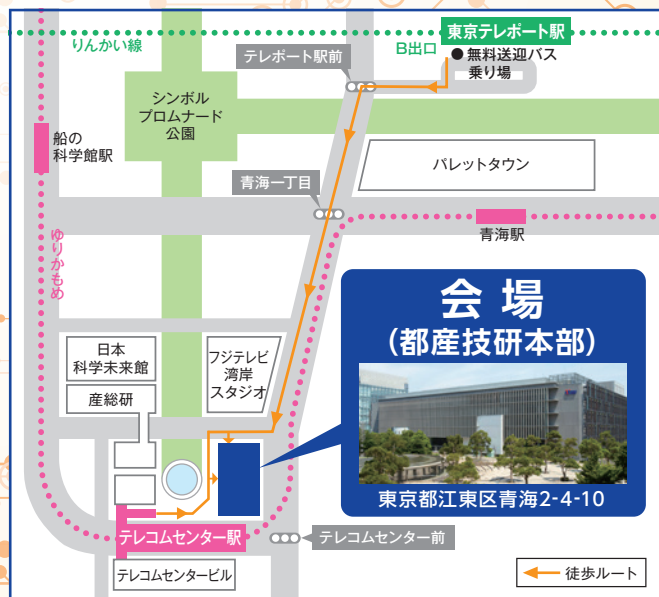

## ファミリーデー<sup>in</sup>夏休み

8/10 木

時間 10:00~17:00 (開場 9:30)

会場 東京都立産業技術研究センター (都産技研 本部)  
ゆりかもめ「テレコムセンター」駅前/りんかい線「東京テレポート」駅から徒歩15分

小中学生のお子さまの自由研究に役立つ「工作教室」や「サイエンスショー」など、ご家族で楽しめるプログラムを実施します。

サイエンス演芸師

ぜん  
**善**  
ちゃん

詳しい情報・事前申込は特設Webサイトから

イノベスタ

検索

<http://www.tiri-innovesta.jp>

9月8日(金)は中小企業向け  
ビジネスデー

中小企業に役立つ  
「特別講演」や「ワークショップ」  
「見学・実演」を開催

駐車場は利用できません。公共交通機関をご利用ください。

[アクセス]

- ▶ ゆりかもめ「テレコムセンター」駅前
- ▶ りんかい線「東京テレポート」駅から 徒歩15分
  - ・無料送迎バスあり(時刻表などは特設Webサイトをご覧ください。)
  - ・都営バス(有料)⑥番のりば 海01系統「門前仲町」行き  
「テレコムセンター駅前」下車などをご利用ください。

会場  
(都産技研本部)

東京都江東区青海2-4-10

イベントに関するお問い合わせは「イノベスタ2017」運営事務局まで