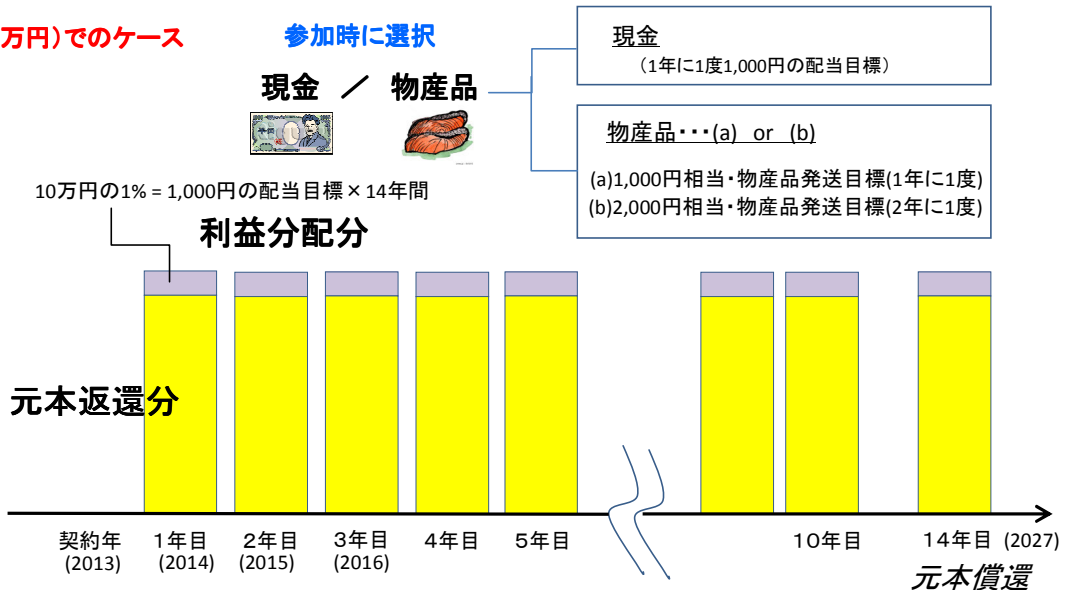

本リリースに関するお問い合わせ

市民ファンドサポートセンター(太陽光発電所ネットワーク内) <http://www.peoplefund-support.com/>

野田村だらすこ市民共同発電所 Facebook ページ <https://www.facebook.com/darasuko.solar>

東京都文京区湯島 1-9-10 湯島ビル 602

TEL:03-5805-3577 FAX:03-5805-3588 MAIL:info@greenenergy.jp