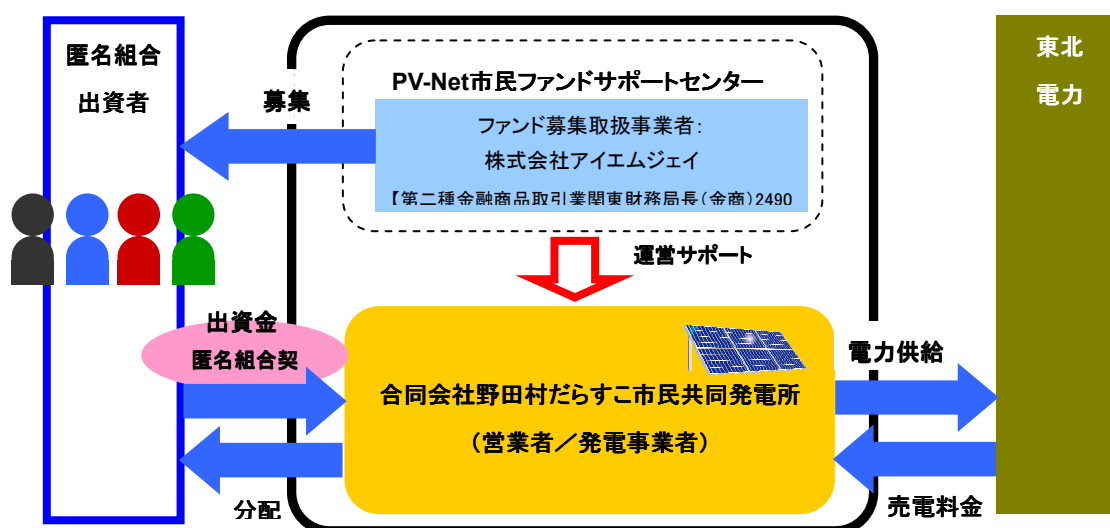

「復興支援 野田村だらすこ太陽光市民ファンド」募集開始のお知らせ

合同会社野田村だらすこ市民共同発電所(代表:大澤継彌/佐々木明宏/NPO 法人太陽光発電所ネットワーク)は、岩手県九戸郡野田村において、市民出資(匿名組合出資)を活用した市民共同太陽光発電所(出力 48kW)事業に取り組みます。本事業は、太陽光発電所ネットワークが運営する「市民ファンドサポートセンター」の協力のもと、合同会社野田村だらすこが営業者となり、市民および法人から募った市民出資を原資に太陽光発電事業を実施。その収益から出資者への利益分配を行う事業です。

■ 「復興支援 野田村だらすこ太陽光市民ファンド」の概要

合同会社野田村だらすこ市民共同発電所は、出資者の方々と「匿名組合契約」を締結し、集まった資金を取りまとめ、「匿名組合契約書」と「投資方針書」にもとづき、市民共同発電所事業に投資します。固定価格買取制度の20年間の買取保証を担保した太陽光発電事業を投資対象とし、発電した電気を電気事業対象者(東北電力)へ売電し、その売電収入から14年間にわたって出資者の方々への分配を行います。契約終了後には、太陽光発電設備は野田村へと寄贈します。

■ 募集内容

ファンド名称	「復興支援 野田村だらすこ太陽光市民ファンド」
営業者	合同会社 野田村だらすこ市民共同発電所
募集区分	匿名組合契約
申込単位/募集口数	1口10万円/189口(先着順)
年出資目標利回り(※1)	1%相当(現金配当、物産品配当いずれかを選択)
契約期間	14年間
分配金支払日	毎年12月末日(2014年以降)
応援金	2,500円
申込期間	2013年2月16日～5月15日(※2)
投資対象事業	発電事業
中途解約	原則、中途解約は認められません

※1 年出資目標利回りは事業計画上の目標値であり、これを保証するものではありません。

※2 募集予定額に達し次第、終了します。ただし、営業者の都合により申込期間が延長される場合があります。